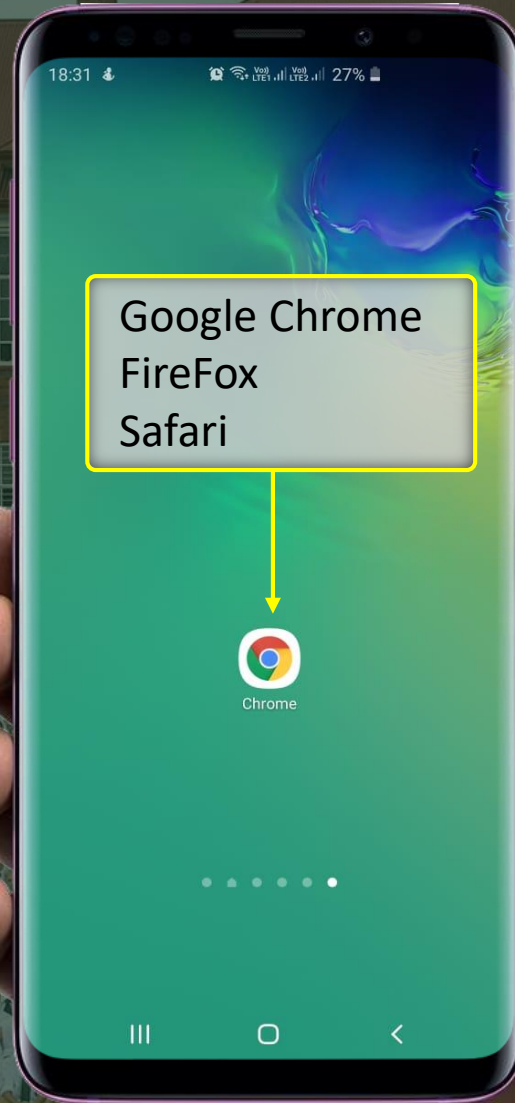

Affie-ouers, volg asseblief die stappe in hierdie dokument om die nuwe toep af te laai.

1 9 2 0

100

2 0 2 0

Stap 1: Gaan na u foon se internetblaaier .....

SEDERT 1920

INSTALLEER TOEP

Stap 2: Tik die volgende in .... let wel, hierdie is 'n internet "URL"; moet dit NIE by Google se soekfunksie intik NIE.

[app.affiesaanlyn.co.za](http://app.affiesaanlyn.co.za)

SEDERT 1920

Stap 3: Kies die “Add to homescreen-opsie”. Die voorbeeld links is vir Android-gebruikers. Apple-gebruikers se voorbeeld is regs.

SEDERT 1920

Stap 4: Die toep is nou op u foon se skerm, en gereed vir gebruik.

SEDERT 1920

Daar is drie boodskapkanale geskep. Op die hoofskerm ontvang u algemene boodskappe en nuus. Sport- en kultuurnuus en -uitslae ontvang u by die onderskeie afdelings.