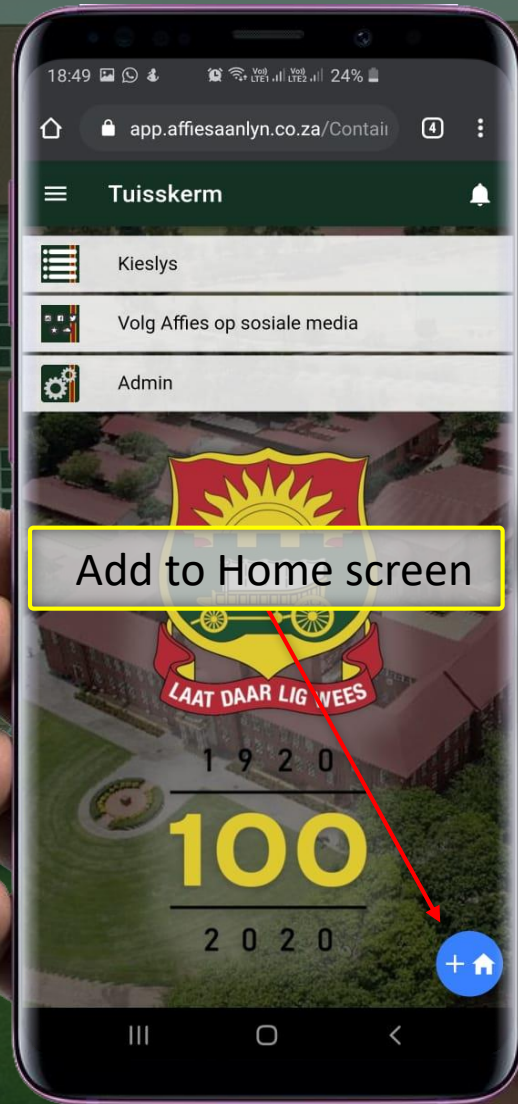

Affie-ouers, volg asseblief die stappe in hierdie dokument om die nuwe toep af te laai.

1 9 2 0

100

2 0 2 0

Stap 1: Gaan na u foon se internetblaaier .....

SEDERT 1920

INSTALLEER TOEP

Stap 2: Tik die volgende in .... let wel, hierdie is 'n internet "URL"; moet dit NIE by Google se soekfunksie intik NIE.

[app.affiesaanlyn.co.za](http://app.affiesaanlyn.co.za)

SEDERT 1920

Stap 3: Kies die “Add to homescreen-opsie”. Die voorbeeld links is vir Android-gebruikers. Apple-gebruikers se voorbeeld is regs.

SEDERT 1920

Stap 4: Die toep is nou op u foon se skerm, en gereed vir gebruik.

SEDERT 1920

Daar is drie boodskapkanale geskep. Op die hoofskerm ontvang u algemene boodskappe en nuus. Sport- en kultuurnuus en -uitslae ontvang u by die onderskeie afdelings.